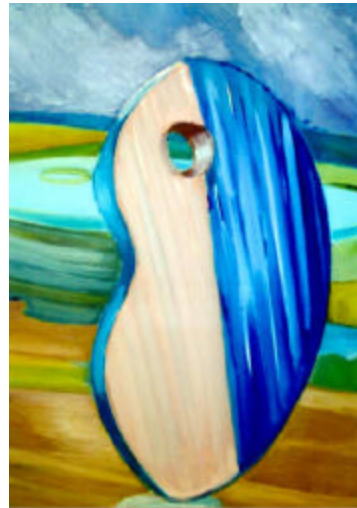

**INAUGURACIÓN DE LA MUESTRA PICTÓRICA DEL MAESTRO ABRAHAM SIDI
ABEY MATUS EN LAS INSTALACIONES DEL PALACIO LEGISLATIVO.**

**Boletín 474
Xalapa, Ver. 23 de octubre de 2002**

La diputada Alicia González Cerecedo, presidenta del Congreso del Estado, inauguró la obra del pintor Abraham Sidi Abey Matus cuyos pinceles nos muestran los variados colores de un mundo con toque metafísico y surrealista.

Acompañados del director de Recursos Humanos, Pedro Gendrón Rivera, personal de Poder Legislativo y público en general, la diputada Alicia González Cerecedo cortó el listón inaugural y recorrió la muestra pictórica.

Las creaciones del artista dan vida a la paleta del pintor, la transforma en gente en el agua, peces y movimiento continuo, en una composición abstracta.

Cuadros donde sobresalen conchas, caracoles, ángeles y la serie Manos I y II que representan caras con cabellera larga, sin faltar el toque veracruzano con la pintura del Pico de Orizaba.

Maestro de los talleres Libres de Artes Plásticas de la Universidad Veracruzana, Sidi Abey Matus realizó estudios con el destacado pintor Ramón Alva de la Canal.

Con 16 exposiciones en diferentes partes de la República Mexicana y 12 muestras en Xalapa, el maestro Sidi Abey expone sus pinturas en las instalaciones del Palacio Legislativo hasta el 28 de octubre del presente año.