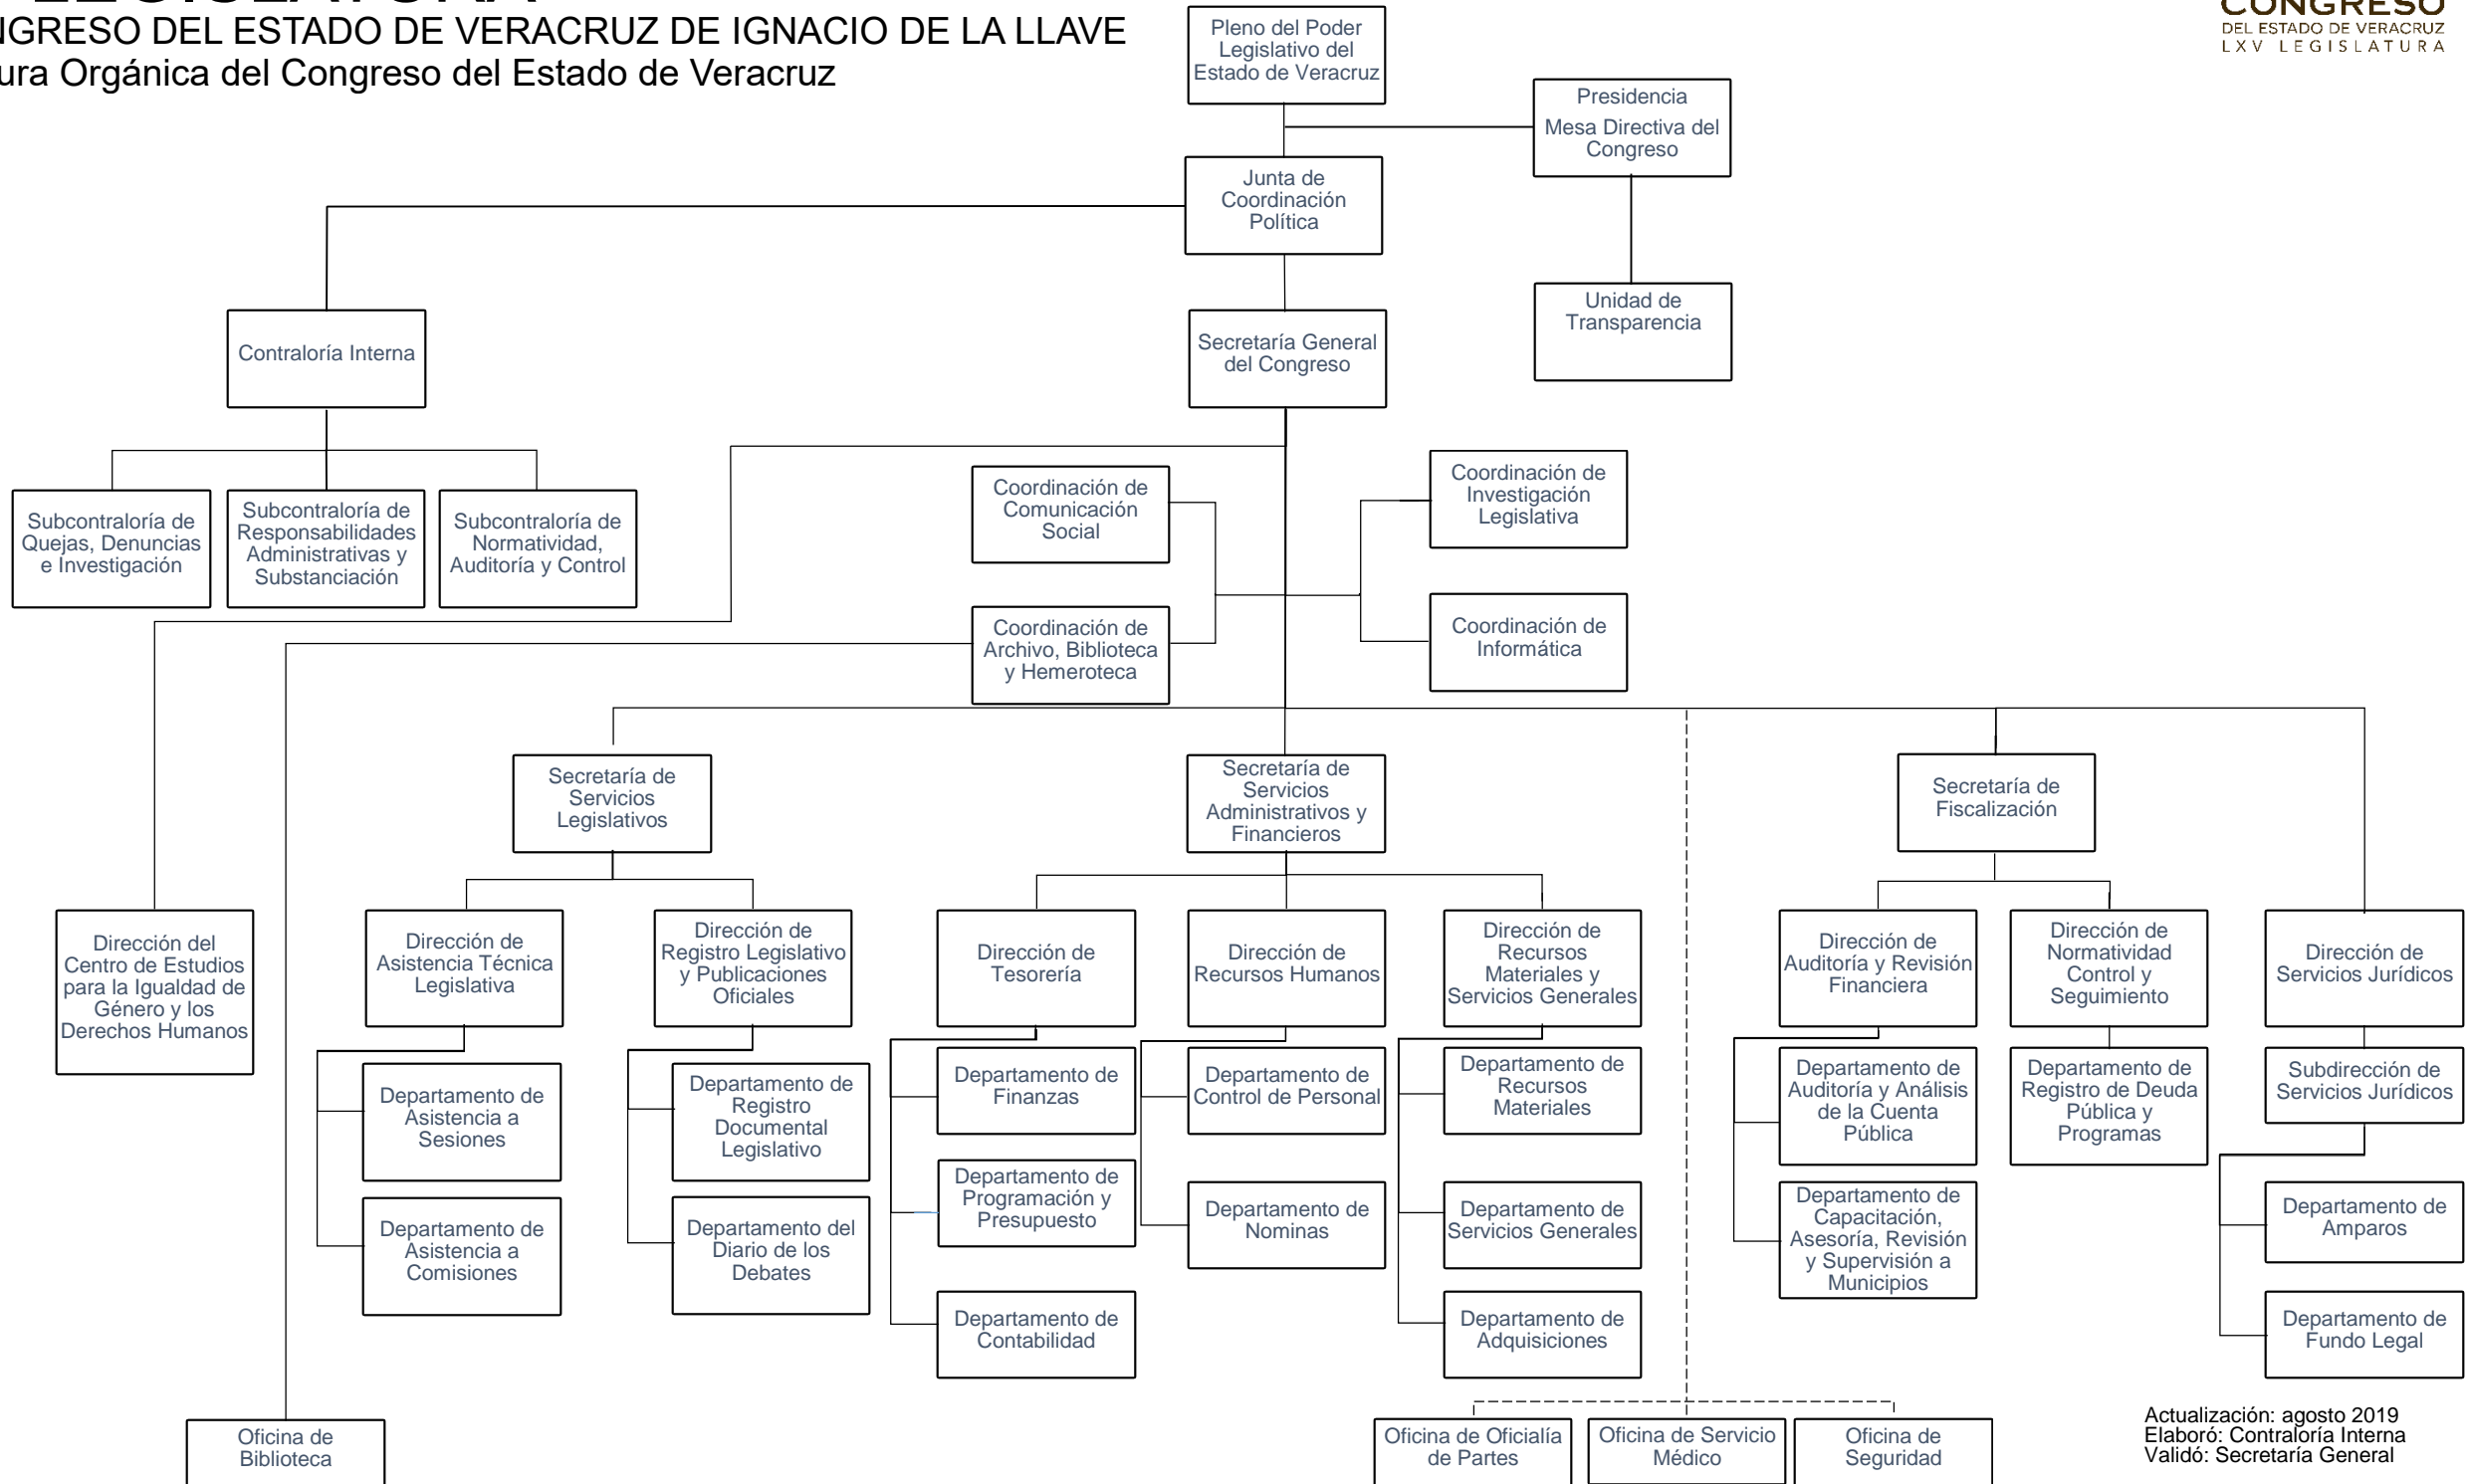

LXV LEGISLATURA

H. CONGRESO DEL ESTADO DE VERACRUZ DE IGNACIO DE LA LLAVE
Estructura Orgánica del Congreso del Estado de Veracruz

Actualización: agosto 2019
Elaboró: Contraloría Interna
Validó: Secretaría General